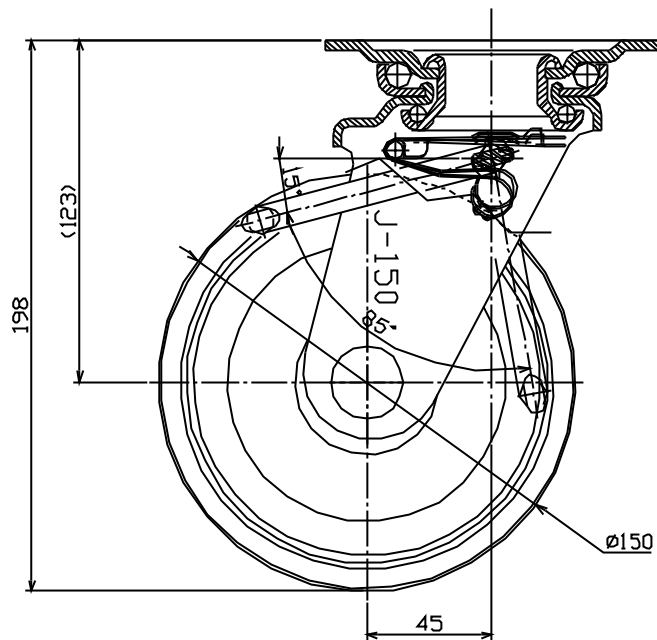

INDAE →  
Logo打刻

				NAME	P-150WJS 自在車輪	
				MATL		
				NOTES		
				DATE	04/July/'07	SCALE 1:2
REV.	DESCRIPTION	BY	DATE	DR.	K.Natsumoto	CK. M.Hayashi

株式会社 **イノアック車輪**

**P150WJS**