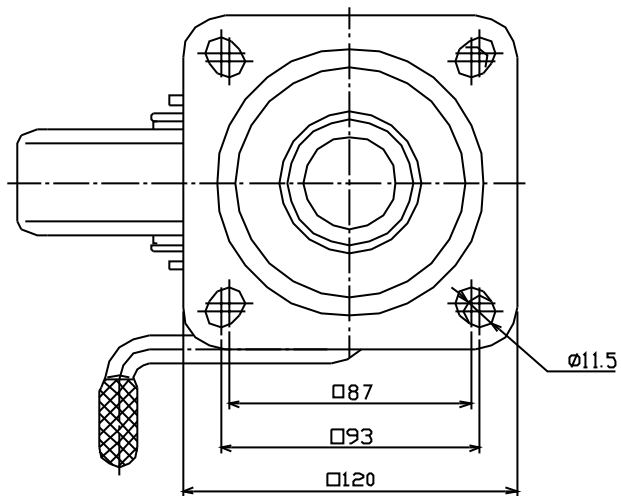

INDAE →  
Logo打刻

				NAME	P-150WJS 自在車輪	
				MATL		
				NOTES		
				DATE	04/July/'07	SCALE 1:2
REV.	DESCRIPTION	BY	DATE	DR.	K.Natsumoto	CK. M.Hayashi

株式会社 **イノアック車輪**

**P150WJS**