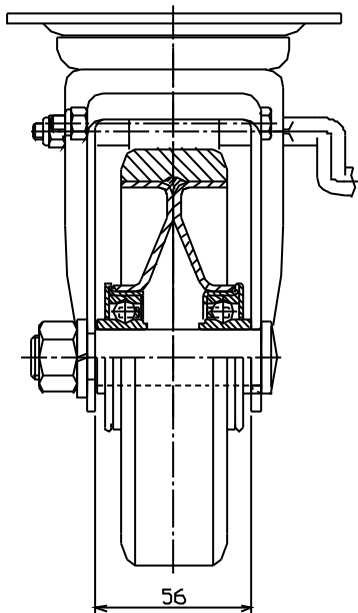

INDAE →  
Logo打刻

				NAME	P-150WJS 自在車輪	
				MATL		
				NOTES		
				DATE	04/July/'07	SCALE 1:2
REV.	DESCRIPTION	BY	DATE	DR.	K.Natsumoto	CK. M.Hayashi

株式会社 **イノアック車輪**

**P150WJS**